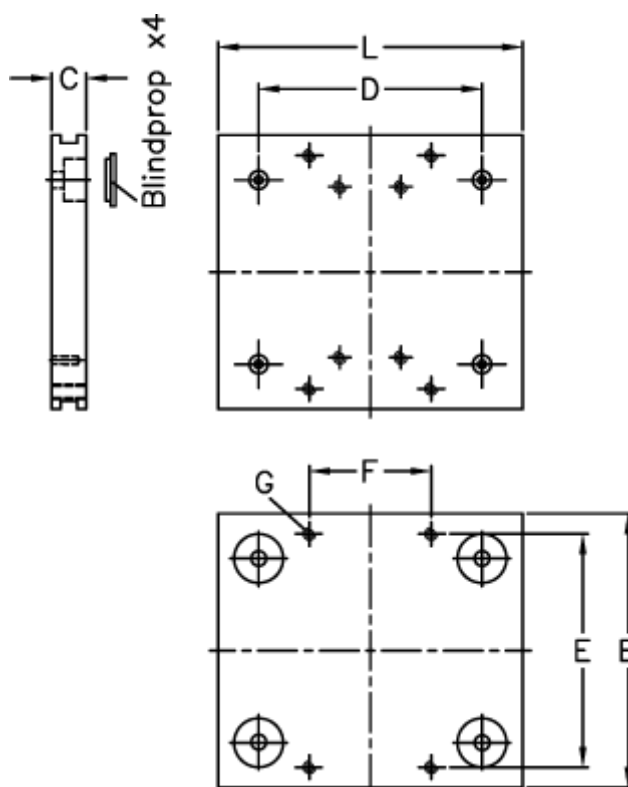

Varenummer: 057113076200  
Beskrivelse: Hepco GV3 bærelade CP 76 54 L200

## Mål

|             |           |
|-------------|-----------|
| B           | = 185     |
| C           | = 20.00   |
| d           | = 140     |
| E           | = 160     |
| F           | = 90      |
| For leje    | = 54      |
| For skinne  | = L/NL 76 |
| Gevindhul G | = 4 x M10 |

L = 200